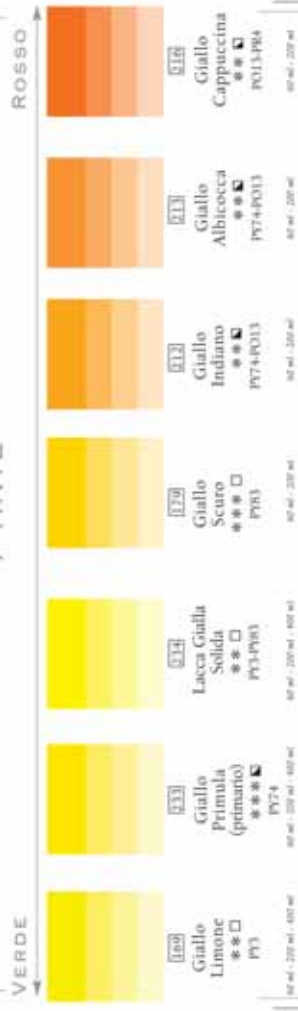

Campionario Inchiostro per Taglio Dolce

I Gialli

7 TINTI

I Rossi

9 TINTI

I Blu

8 TINTI

I Verdi

6 TINTI

Le Terre

15 TINTI

Colori metallici

2 TINTI

□ : Trasparente
 ■ : Metà Trasparente / Metà Coprente
 * : Coprente
 *** : Colori di assoluta stabilità anche se molto degradati
 ** : Colori molto stabili
 * : Colori stabili se usati puri

Nella cartella colori ci sono anche i colori oro e argento.

Ref. 332370
Lacca Bianca Trasparente
Nuovo formato da 200ml

GAMME COLORE

DESCRIZIONE	U.V
Tube da 60 ml - 52 tinte	
Serie 1 - 5 tinte	1
Serie 2 - 17 tinte	1
Serie 3 - 6 tinte	1
Serie 4 - 15 tinte	1
Serie 5 - 3 tinte	1
Serie 6 - 6 tinte	1
Vaso da 200 ml - 58 tinte	
Serie 1 - 6 tinte	1
Serie 2 - 22 tinte	1
Serie 3 - 6 tinte	1
Serie 4 - 15 tinte	1
Serie 5 - 3 tinte	1
Serie 6 - 6 tinte	1
Vaso da 400 ml - 42 tinte	
Serie 1 - 5 tinte	1
Serie 2 - 18 tinte	1
Serie 3 - 4 tinte	1
Serie 4 - 11 tinte	1
Serie 5 - 2 tinte	1
Serie 6 - 2 tinte	1
Vaso da 800 ml - 10 tinte	
Serie 1 - 5 tinte	1
Serie 2 - 5 tinte	1