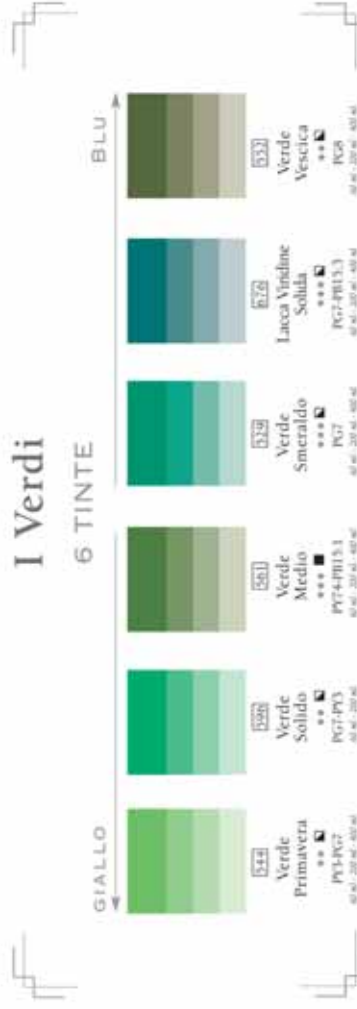

Campionario Inchiostro per Taglio Dolce

I Gialli

7 TINTI

I Rossi

9 TINTI

I Blu

8 TINTI

I Verdi

6 TINTI

Le Terre

15 TINTI

Colori metallici

2 TINTI

□ : Trasparente
 ■ : Metà Trasparente / Metà Coprente
 * : Coprente
 *** : Colori di assoluta stabilità anche se molto degradati
 ** : Colori molto stabili
 * : Colori stabili se usati puri

Nella cartella colori ci sono anche i colori oro e argento.

Ref. 332370
Lacca Bianca Trasparente
Nuovo formato da 200ml

GAMME COLORE

DESCRIZIONE	U.V
Tube da 60 ml - 52 tinte	
Serie 1 - 5 tinte	1
Serie 2 - 17 tinte	1
Serie 3 - 6 tinte	1
Serie 4 - 15 tinte	1
Serie 5 - 3 tinte	1
Serie 6 - 6 tinte	1
Vaso da 200 ml - 58 tinte	
Serie 1 - 6 tinte	1
Serie 2 - 22 tinte	1
Serie 3 - 6 tinte	1
Serie 4 - 15 tinte	1
Serie 5 - 3 tinte	1
Serie 6 - 6 tinte	1
Vaso da 400 ml - 42 tinte	
Serie 1 - 5 tinte	1
Serie 2 - 18 tinte	1
Serie 3 - 4 tinte	1
Serie 4 - 11 tinte	1
Serie 5 - 2 tinte	1
Serie 6 - 2 tinte	1
Vaso da 800 ml - 10 tinte	
Serie 1 - 5 tinte	1
Serie 2 - 5 tinte	1